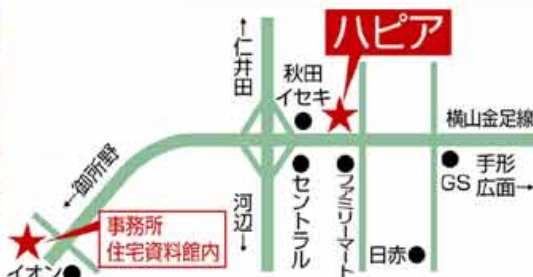

TEL.018-839-8648

携帯 .080-4092-9817

営業時間 10:00 ~ 18:00

www.happier.jp

水曜定休

セール期間中は休まず営業しております

除雪のご案内

今年も雪の季節が参ります

当社では万全の体制を整え、除排雪作業を承っております。

カーポート、屋根の雪下ろし、駐車場の排雪等ご相談ください。

門松のご案内

古代の日本人は産土神 (うぶすながみ)

天照大神、家の祖先神、守護神など様々な神様をまつって拜んでいました。

そうしたたくさんの神様の中に五穀を守る

「年神」という神様がいます。

年神は春の始まりの第一日目である元旦に